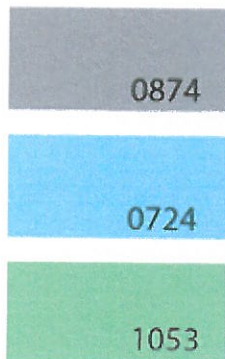

Materská škola, Trakovice, Variant 1 - pohľad 1

11. 08. 2017

Baumit Info-linka: 02/59 30 33 33

Vytlačené a zobrazené farby nemusia vždy zodpovedať reálnym vzorkám. Preto je vhodné farby porovnať so vzorkovnícou farieb Baumit Life. Mierné odlišnosti farebného odtieňa medzi vzorkovnícou farieb, prospektami, dodanými vzorkami a skutočne zrealizovanou fasádou sú z výrobných dôvodov možné a nemôžu byť predmetom reklamácie.